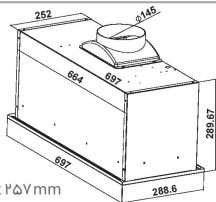

نما استیل / شیشه سکوریت مشکی  
موتور فلزی توربو ۴ دور  
لامپ SMD نواری-لولا درب آرام باز شو

ابعاد برش هود مدل ۶۰۳

۶۶۹ x ۲۵۷mm

ابعاد برش هود مدل ۶۰۱

۷۷۳ x ۲۶۰mm

Altonhome

@Altonhomes

www.Alton-Home.com