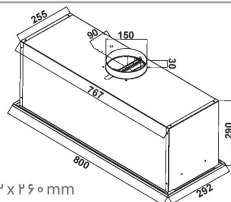

نما استیل / شیشه سکوریت مشکی  
موتور فلزی توربو ۴ دور  
لامپ SMD نواری-لولا درب آرام باز شو

ابعاد برش هود مدل ۶۰۳

۶۶۹ x ۲۵۷mm

ابعاد برش هود مدل ۶۰۱

۷۷۳ x ۲۶۰mm

Altonhome

@Altonhomes

www.Alton-Home.com