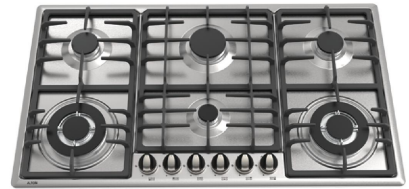

S601
92x52 cm
۶ شعله / استیل / ۲ پلویز