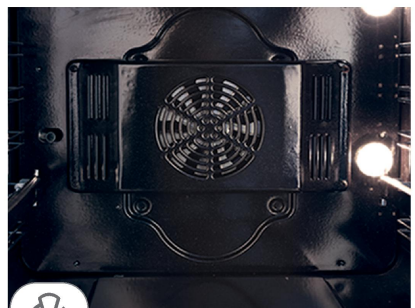

**V304N** **GOLDEN SET** 72 lit - 60 cm فر

**V302N** **RED LINE SET** 72 lit - 60 cm فر

**V305** 72 lit - 60 cm فر

- تمام برق
- حجم داخلی ۷۲ لیتر
- تایمر زماندار مکانیکی
- جوجه گردان
- ریل تلسکوپی
- سینی عمیق
- درب چهار جداره و جدا شونده
- پوشش لعاب داخلی آسان تمیز شونده
- فن خنک کننده اتوماتیک
- فن گردش هوای گرم
- سیستم ایمنی خودکار

Hot Air Convection Fan (فن گردش هوای گرم)

- قفل کودک
- جوجه گردان
- ۴ عدد ریل تلسکوپی
- ۲ عدد سینی (عمیق-کم عمق)
- درب ۴ جداره جداشونده
- Soft Close لولا
- پوشش لعاب داخلی آسان تمیزشونده Easy to Clean
- فن خنک کننده اتوماتیک Cooling Fan
- فن گردش هوای گرم Hot Air Convection Fan
- سیستم ایمنی خودکار