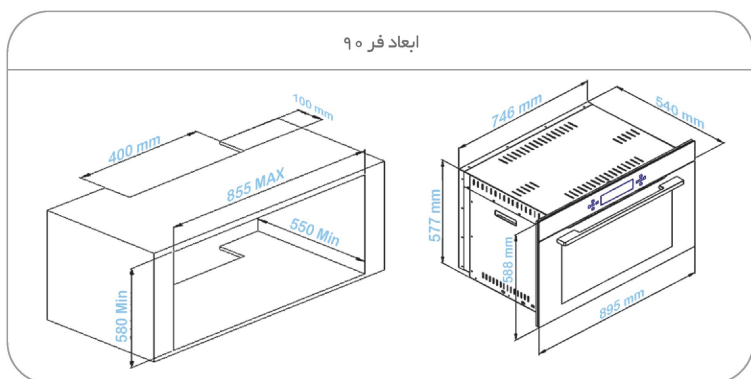

**V901W**

95 lit - 90 cm فر

**V901S**

95 lit - 90 cm فر

ابعاد فر ۹

● ۲ عدد جوجه گردان

● ریل تلسکوپی

● سینی فر