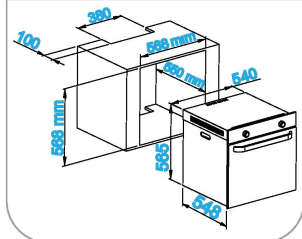

- تمام برق
- حجم داخلی ۷۲ لیتر
- twin دو قلو (دو فر مجزا و امکان تبدیل به یک فر)
- صفحه نمایشگر دیجیتال لمسی
- تایمر پیشرفته زمان پخت
- دارای ۱۹ برنامه پخت
- برنامه یخ زدایی
- سیستم حسگر پخت گوشت Meat Probe
- مجهز به سیستم پخت سریع
- قابلیت ذخیره تمام برنامه ها

60cm

**V402W**

72 lit - 60 cm فر

**V402S**

72 lit - 60 cm فر

**V402**

72 lit - 60 cm فر

ابعاد فر ۶۰